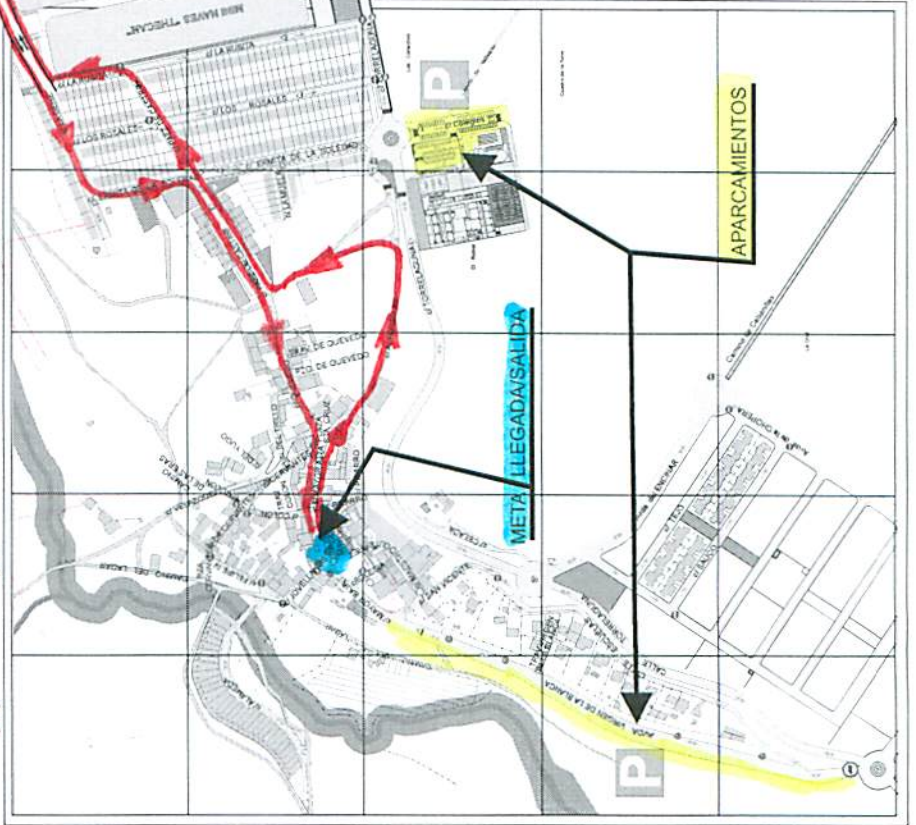

# Ayuntamiento de Quer

RECORRIDO CARRERA

A B C D E

1

2

3

4

5

## CALLEJERO DEL CASCO URBANO Y URBANIZACIONES

CALLE	C/ - TRAVESIA	UBICACION
ALAMEDA	CALLE	A2
ALFONSO XII	CALLE	C2-D2-D3
CELADA	CALLE	B3-C3
CERVANTES	TRAVESIA	B2-C2
CERVANTES	CALLE	B2-C2
COLON	CALLE	B2
DEL EMPALME	TRAVESIA	B2
DEL TRILLO	SEÑAL	A5
ERMITA DE LA SOLEDAD	CALLE	C2
ESQUELAS	CALLE URB	D1-D2-E2
FELIPE IV	CALLE	A5-A4-B4
	CALLE	B2

CALLE	C/ - TRAVESIA	UBICACION
PIZARRO	CALLE	C2-C3-B3
PIZARRO	TRAVESIA	B2
QUEVEDO	CALLE	C2
QUEVEDO	TRAVESIA	C2
QUEVEDO	PASADIZO	C2
SAN VICENTE	CALLE	B3
SANTA CRUZ	PLAZA	C2
SAUCO	CALLE	B4-B5-C5
TEJO	CALLE	B4-C4-D4
TORRELAGUNA	CALLE	A5-B4-B3-C3-D4-E3
VELAZQUEZ	CALLE	B1-B2
VIRGEN DE LA BLANCA	PASEO	A5-A4-A3
VIRGEN DE LA BLANCA	TRAVESIA	A4

CALLE	C/ - TRAVESIA	UBICACION
JOVELLANOS	CALLE	B2
LA DEHESA	CALLE URB	D1-E1
LA IGLESIA	CALLE	B3
LA MUJELA	CALLE	D2
LA RUBITA	CALLE URB	E1-E2
LAGAR	CAMINO	B1-B2-A3-A4
LAS ERAS	CALLE	C1-B1
LOS ROSALES	CALLE URB	E1-E2
MAESTRO GUTIERREZ	PLAZA	B3
MAYOR	PLAZA	B2-B3
MAYOR ALTA	CALLE	C2-B2
MAYOR BAJA	CALLE	B2-B3
PAEZ DE CASTRO	CALLE URB	D2-E1